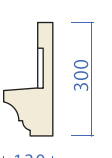

品番	製品寸法 (mm)	参考価格 (税抜き)
WH-011	W1,000×D110×H450	¥ 22,800
WH-012	W1,900×D110×H600	¥ 34,500

正面図

A-A' 断面図

品番	製品寸法 (mm)	参考価格 (税抜き)
WH-021	W1,000×D110×H450	¥ 48,100
WH-022	W1,900×D110×H600	¥ 86,600

正面図

A-A' 断面図

品番	製品寸法 (mm)	参考価格 (税抜き)
WH-031	W1,600×D110×H350	¥ 19,000
WH-032	W1,760×D110×H400	¥ 21,000

正面図

A-A' 断面図

品番	製品寸法 (mm)	参考価格 (税抜き)
WH-041	W1,600×D110×H350	¥ 26,500
WH-042	W1,760×D110×H400	¥ 28,600

モールドイング

ウィンドウヘッド

ブラケット

装飾柱

ウォールパネル

正面図

A-A' 断面図

品番	製品寸法 (mm)	参考価格 (税抜き)
WH-051	W 900×D50×H350	¥ 14,600
WH-052	W1,900×D50×H500	¥ 21,100

正面図

断面図

品番	製品寸法 (mm)	参考価格 (税抜き)
WH-061	W 900×D130×H300	¥ 19,300
WH-062	W1,900×D130×H400	¥ 34,500

正面図

A-A' 断面図

品番	製品寸法 (mm)	参考価格 (税抜き)
WH-071	W1,100×D105×H210	¥ 12,000
WH-072	W2,000×D105×H210	¥ 18,800

正面図

A-A' 断面図

品番	製品寸法 (mm)	参考価格 (税抜き)
WH-081	W1,100×D120×H220	¥ 13,000
WH-082	W2,000×D120×H220	¥ 20,300