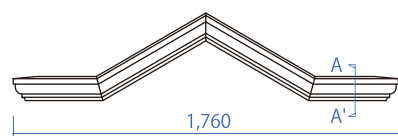

ウィンドウヘッド

モールドイング

ウィンドウヘッド

ブラケット

装飾柱

ウォールパネル

正面図

A-A' 断面図

品番	製品寸法 (mm)	参考価格 (税抜き)
WH-011	W1,000×D110×H450	¥ 22,800
WH-012	W1,900×D110×H600	¥ 34,500

正面図

A-A' 断面図

品番	製品寸法 (mm)	参考価格 (税抜き)
WH-021	W1,000×D110×H450	¥ 48,100
WH-022	W1,900×D110×H600	¥ 86,600

正面図

A-A' 断面図

品番	製品寸法 (mm)	参考価格 (税抜き)
WH-031	W1,600×D110×H350	¥ 19,000
WH-032	W1,760×D110×H400	¥ 21,000

正面図

A-A' 断面図

品番	製品寸法 (mm)	参考価格 (税抜き)
WH-041	W1,600×D110×H350	¥ 26,500
WH-042	W1,760×D110×H400	¥ 28,600

モールドイング

ウィンドウヘッド

品番	製品寸法 (mm)	参考価格 (税抜き)
WH-061	W 900×D130×H300	¥ 19,300
WH-062	W1,900×D130×H400	¥ 34,500

正面図

A-A' 断面図

品番	製品寸法 (mm)	参考価格 (税抜き)
WH-071	W1,100×D105×H210	¥ 12,000
WH-072	W2,000×D105×H210	¥ 18,800

正面図

A-A' 断面図

品番	製品寸法 (mm)	参考価格 (税抜き)
WH-081	W1,100×D120×H220	¥ 13,000
WH-082	W2,000×D120×H220	¥ 20,300