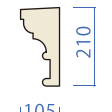

品番	製品寸法 (mm)	参考価格 (税抜き)
WH-011	W1,000×D110×H450	¥ 22,800
WH-012	W1,900×D110×H600	¥ 34,500

正面図

A-A' 断面図

品番	製品寸法 (mm)	参考価格 (税抜き)
WH-021	W1,000×D110×H450	¥ 48,100
WH-022	W1,900×D110×H600	¥ 86,600

正面図

A-A' 断面図

品番	製品寸法 (mm)	参考価格 (税抜き)
WH-031	W1,600×D110×H350	¥ 19,000
WH-032	W1,760×D110×H400	¥ 21,000

正面図

A-A' 断面図

品番	製品寸法 (mm)	参考価格 (税抜き)
WH-041	W1,600×D110×H350	¥ 26,500
WH-042	W1,760×D110×H400	¥ 28,600

モールドイング

ウィンドウヘッド

ブラケット

装飾柱

ウォールパネル

正面図

A-A' 断面図

品番	製品寸法 (mm)	参考価格 (税抜き)
WH-051	W 900×D50×H350	¥ 14,600
WH-052	W1,900×D50×H500	¥ 21,100

正面図

断面図

品番	製品寸法 (mm)	参考価格 (税抜き)
WH-061	W 900×D130×H300	¥ 19,300
WH-062	W1,900×D130×H400	¥ 34,500

正面図

A-A' 断面図

品番	製品寸法 (mm)	参考価格 (税抜き)
WH-071	W1,100×D105×H210	¥ 12,000
WH-072	W2,000×D105×H210	¥ 18,800

正面図

A-A' 断面図

品番	製品寸法 (mm)	参考価格 (税抜き)
WH-081	W1,100×D120×H220	¥ 13,000
WH-082	W2,000×D120×H220	¥ 20,300