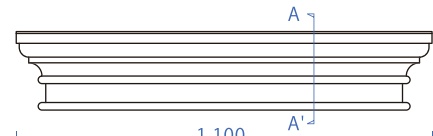

品番	製品寸法 (mm)	参考価格 (税抜き)
WH-031	W1,600×D110×H350	¥ 19,000
WH-032	W1,760×D110×H400	¥ 21,000

正面図

A-A' 断面図

品番	製品寸法 (mm)	参考価格 (税抜き)
WH-041	W1,600×D110×H350	¥ 26,500
WH-042	W1,760×D110×H400	¥ 28,600

モールドイング

ウィンドウヘッド

ブラケット

装飾柱

ウォールパネル

正面図

A-A' 断面図

品番	製品寸法 (mm)	参考価格 (税抜き)
WH-051	W 900×D50×H350	¥ 14,600
WH-052	W1,900×D50×H500	¥ 21,100

正面図

断面図

品番	製品寸法 (mm)	参考価格 (税抜き)
WH-061	W 900×D130×H300	¥ 19,300
WH-062	W1,900×D130×H400	¥ 34,500

正面図

A-A' 断面図

品番	製品寸法 (mm)	参考価格 (税抜き)
WH-071	W1,100×D105×H210	¥ 12,000
WH-072	W2,000×D105×H210	¥ 18,800

正面図

A-A' 断面図

品番	製品寸法 (mm)	参考価格 (税抜き)
WH-081	W1,100×D120×H220	¥ 13,000
WH-082	W2,000×D120×H220	¥ 20,300