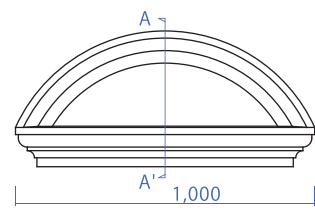

ウィンドウヘッド

モールドイング

ウィンドウヘッド

ブラケット

装飾柱

ウォールパネル

正面図

A-A' 断面図

品番	製品寸法 (mm)	参考価格 (税抜き)
WH-011	W1,000×D110×H450	¥ 22,800
WH-012	W1,900×D110×H600	¥ 34,500

正面図

A-A' 断面図

品番	製品寸法 (mm)	参考価格 (税抜き)
WH-021	W1,000×D110×H450	¥ 48,100
WH-022	W1,900×D110×H600	¥ 86,600

正面図

A-A' 断面図

品番	製品寸法 (mm)	参考価格 (税抜き)
WH-031	W1,600×D110×H350	¥ 19,000
WH-032	W1,760×D110×H400	¥ 21,000

正面図

A-A' 断面図

品番	製品寸法 (mm)	参考価格 (税抜き)
WH-041	W1,600×D110×H350	¥ 26,500
WH-042	W1,760×D110×H400	¥ 28,600

モールドイング

ウィンドウヘッド

ブラケット

装飾柱

ウォールパネル

正面図

A-A' 断面図

品番	製品寸法 (mm)	参考価格 (税抜き)
WH-051	W 900×D50×H350	¥ 14,600
WH-052	W1,900×D50×H500	¥ 21,100

正面図

断面図