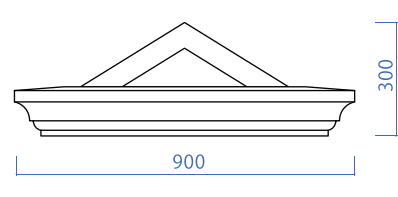

品番	製品寸法 (mm)	参考価格 (税抜き)
WH-011	W1,000×D110×H450	¥ 22,800
WH-012	W1,900×D110×H600	¥ 34,500

正面図

A-A' 断面図

品番	製品寸法 (mm)	参考価格 (税抜き)
WH-021	W1,000×D110×H450	¥ 48,100
WH-022	W1,900×D110×H600	¥ 86,600

正面図

A-A' 断面図

品番	製品寸法 (mm)	参考価格 (税抜き)
WH-031	W1,600×D110×H350	¥ 19,000
WH-032	W1,760×D110×H400	¥ 21,000

正面図

A-A' 断面図

品番	製品寸法 (mm)	参考価格 (税抜き)
WH-041	W1,600×D110×H350	¥ 26,500
WH-042	W1,760×D110×H400	¥ 28,600

モールドイング

ウィンドウヘッド

ブラケット

装飾柱

ウォールパネル

正面図

A-A' 断面図

品番	製品寸法 (mm)	参考価格 (税抜き)
WH-051	W 900×D50×H350	¥ 14,600
WH-052	W1,900×D50×H500	¥ 21,100

正面図

断面図

品番	製品寸法 (mm)	参考価格 (税抜き)
WH-061	W 900×D130×H300	¥ 19,300
WH-062	W1,900×D130×H400	¥ 34,500

正面図

A-A' 断面図

品番	製品寸法 (mm)	参考価格 (税抜き)
WH-071	W1,100×D105×H210	¥ 12,000
WH-072	W2,000×D105×H210	¥ 18,800

正面図

A-A' 断面図

品番	製品寸法 (mm)	参考価格 (税抜き)
WH-081	W1,100×D120×H220	¥ 13,000
WH-082	W2,000×D120×H220	¥ 20,300