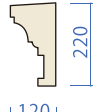

品番	製品寸法 (mm)	参考価格 (税抜き)
WH-011	W1,000×D110×H450	¥ 22,800
WH-012	W1,900×D110×H600	¥ 34,500

正面図

A-A' 断面図

品番	製品寸法 (mm)	参考価格 (税抜き)
WH-021	W1,000×D110×H450	¥ 48,100
WH-022	W1,900×D110×H600	¥ 86,600

正面図

A-A' 断面図

品番	製品寸法 (mm)	参考価格 (税抜き)
WH-031	W1,600×D110×H350	¥ 19,000
WH-032	W1,760×D110×H400	¥ 21,000

正面図

A-A' 断面図

品番	製品寸法 (mm)	参考価格 (税抜き)
WH-041	W1,600×D110×H350	¥ 26,500
WH-042	W1,760×D110×H400	¥ 28,600

モールドイング

ウィンドウヘッド

ブラケット

装飾柱

ウォールパネル

正面図

A-A' 断面図

品番	製品寸法 (mm)	参考価格 (税抜き)
WH-051	W 900×D50×H350	¥ 14,600
WH-052	W1,900×D50×H500	¥ 21,100

正面図

断面図

品番	製品寸法 (mm)	参考価格 (税抜き)
WH-061	W 900×D130×H300	¥ 19,300
WH-062	W1,900×D130×H400	¥ 34,500

正面図

A-A' 断面図

品番	製品寸法 (mm)	参考価格 (税抜き)
WH-071	W1,100×D105×H210	¥ 12,000
WH-072	W2,000×D105×H210	¥ 18,800

正面図

A-A' 断面図

品番	製品寸法 (mm)	参考価格 (税抜き)
WH-081	W1,100×D120×H220	¥ 13,000
WH-082	W2,000×D120×H220	¥ 20,300