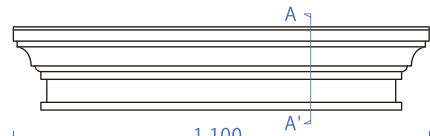

ブラケット

装飾柱

ウォールパネル

正面図

A-A' 断面図

品番	製品寸法 (mm)	参考価格 (税抜き)
WH-051	W 900×D50×H350	¥ 14,600
WH-052	W1,900×D50×H500	¥ 21,100

正面図

断面図

品番	製品寸法 (mm)	参考価格 (税抜き)
WH-061	W 900×D130×H300	¥ 19,300
WH-062	W1,900×D130×H400	¥ 34,500

正面図

A-A' 断面図

品番	製品寸法 (mm)	参考価格 (税抜き)
WH-071	W1,100×D105×H210	¥ 12,000
WH-072	W2,000×D105×H210	¥ 18,800

正面図

A-A' 断面図

品番	製品寸法 (mm)	参考価格 (税抜き)
WH-081	W1,100×D120×H220	¥ 13,000
WH-082	W2,000×D120×H220	¥ 20,300