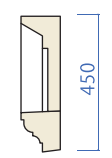

ウィンドウヘッド

モールドイング

ウィンドウヘッド

ブラケット

装飾柱

ウォールパネル

正面図

A-A' 断面図

品番	製品寸法 (mm)	参考価格 (税抜き)
WH-011	W1,000×D110×H450	¥ 22,800
WH-012	W1,900×D110×H600	¥ 34,500

正面図

A-A' 断面図

品番	製品寸法 (mm)	参考価格 (税抜き)
WH-021	W1,000×D110×H450	¥ 48,100
WH-022	W1,900×D110×H600	¥ 86,600

正面図

A-A' 断面図

品番	製品寸法 (mm)	参考価格 (税抜き)
WH-031	W1,600×D110×H350	¥ 19,000
WH-032	W1,760×D110×H400	¥ 21,000

正面図

A-A' 断面図

品番	製品寸法 (mm)	参考価格 (税抜き)
WH-041	W1,600×D110×H350	¥ 26,500
WH-042	W1,760×D110×H400	¥ 28,600

モールドイング

ウィンドウヘッド

品番	製品寸法 (mm)	参考価格 (税抜き)
WH-061	W 900×D130×H300	¥ 19,300
WH-062	W1,900×D130×H400	¥ 34,500

正面図

A-A' 断面図

品番	製品寸法 (mm)	参考価格 (税抜き)
WH-071	W1,100×D105×H210	¥ 12,000
WH-072	W2,000×D105×H210	¥ 18,800

正面図

A-A' 断面図

品番	製品寸法 (mm)	参考価格 (税抜き)
WH-081	W1,100×D120×H220	¥ 13,000
WH-082	W2,000×D120×H220	¥ 20,300