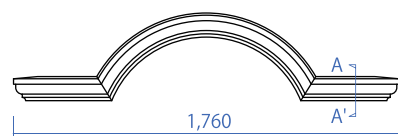

ウィンドウヘッド

モールドイング

ウィンドウヘッド

ブラケット

装飾柱

ウォールパネル

正面図

A-A' 断面図

品番	製品寸法 (mm)	参考価格 (税抜き)
WH-011	W1,000×D110×H450	¥ 22,800
WH-012	W1,900×D110×H600	¥ 34,500

正面図

A-A' 断面図

品番	製品寸法 (mm)	参考価格 (税抜き)
WH-021	W1,000×D110×H450	¥ 48,100
WH-022	W1,900×D110×H600	¥ 86,600

正面図

A-A' 断面図

品番	製品寸法 (mm)	参考価格 (税抜き)
WH-031	W1,600×D110×H350	¥ 19,000
WH-032	W1,760×D110×H400	¥ 21,000

正面図

A-A' 断面図

品番	製品寸法 (mm)	参考価格 (税抜き)
WH-041	W1,600×D110×H350	¥ 26,500
WH-042	W1,760×D110×H400	¥ 28,600

モールドイング

ウィンドウヘッド

ブラケット

装飾柱

ウォールパネル

正面図

A-A' 断面図

品番	製品寸法 (mm)	参考価格 (税抜き)
WH-051	W 900×D50×H350	¥ 14,600
WH-052	W1,900×D50×H500	¥ 21,100

正面図

断面図