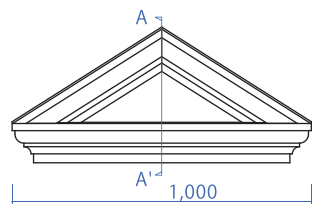

ウィンドウヘッド

モールドイング

ウィンドウヘッド

ブラケット

装飾柱

ウォールパネル

正面図

A-A' 断面図

品番	製品寸法 (mm)	参考価格 (税抜き)
WH-011	W1,000×D110×H450	¥ 22,800
WH-012	W1,900×D110×H600	¥ 34,500

正面図

A-A' 断面図

品番	製品寸法 (mm)	参考価格 (税抜き)
WH-021	W1,000×D110×H450	¥ 48,100
WH-022	W1,900×D110×H600	¥ 86,600

正面図

A-A' 断面図

品番	製品寸法 (mm)	参考価格 (税抜き)
WH-031	W1,600×D110×H350	¥ 19,000
WH-032	W1,760×D110×H400	¥ 21,000

正面図

A-A' 断面図

品番	製品寸法 (mm)	参考価格 (税抜き)
WH-041	W1,600×D110×H350	¥ 26,500
WH-042	W1,760×D110×H400	¥ 28,600

モールドイング

ウィンドウヘッド

品番	製品寸法 (mm)	参考価格 (税抜き)
WH-061	W 900×D130×H300	¥ 19,300
WH-062	W1,900×D130×H400	¥ 34,500

正面図

A-A' 断面図

品番	製品寸法 (mm)	参考価格 (税抜き)
WH-071	W1,100×D105×H210	¥ 12,000
WH-072	W2,000×D105×H210	¥ 18,800

正面図

A-A' 断面図

品番	製品寸法 (mm)	参考価格 (税抜き)
WH-081	W1,100×D120×H220	¥ 13,000
WH-082	W2,000×D120×H220	¥ 20,300