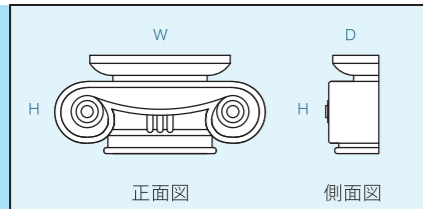

DCS2524 (H2,400)		
DCS2528 (H2,800)		
<p>角柱断面図</p>		
<p>正面図 側面図</p>		
セット品番	全体製品寸法 (mm)	参考価格 (税抜き)
DCS2524	W410×D140×H2,400	¥ 59,500
DCS2528	W410×D140×H2,800	¥ 63,500
仕様 (名称・単体製品寸法・単体品番)		
柱頭 (角柱用)	W410×D140×H 500	DHS151
角柱	W300×D 80×H1,300	DPS251
台座 (角柱用)	W380×D120×H 600	DBS351

モールドディング

ウィンドウトリム

ブラケット

装飾角柱

ウォールパネル

装飾角柱 (壁付 単体製品)

柱頭 (角柱用)

品番	製品寸法 (mm)	参考価格 (税抜き)
DHS101	W670×D170×H320	¥42,000
DHS102	W890×D220×H430	¥51,500
DHS103	W1,100×D280×H530	¥64,800

品番	製品寸法 (mm)	参考価格 (税抜き)
DHS111	W490×D180×H320	¥19,800
DHS112	W650×D240×H420	¥25,300
DHS113	W820×D300×H530	¥28,000

品番	製品寸法 (mm)	参考価格 (税抜き)
DHS121	W480×D170×H200	¥15,000
DHS122	W640×D220×H260	¥19,800
DHS123	W800×D280×H330	¥26,800