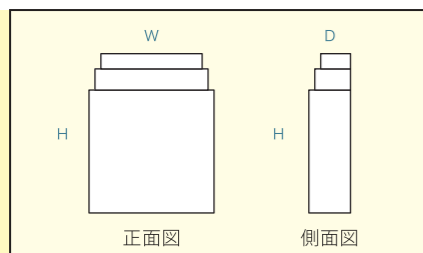

品番	製品寸法 (mm)	参考価格 (税抜き)
DPS211	W300×D 80	¥14,800/M
DPS212	W400×D100	¥19,000/M
DPS213	W500×D130	¥24,500/M

品番	製品寸法 (mm)	参考価格 (税抜き)
DPS221	W300×D 80	¥21,000/M
DPS222	W400×D100	¥25,300/M
DPS223	W500×D130	¥30,800/M

品番	製品寸法 (mm)	参考価格 (税抜き)
DPS231	W300×D 80	¥24,000/M
DPS232	W400×D100	¥28,500/M
DPS233	W500×D130	¥33,800/M

品番	製品寸法 (mm)	参考価格 (税抜き)
DPS241	W300×D 80	¥22,800/M
DPS242	W400×D100	¥26,800/M
DPS243	W500×D130	¥31,800/M

品番	製品寸法 (mm)	参考価格 (税抜き)
DPS251	W300×D 80	¥29,000/M
DPS252	W400×D100	¥33,000/M
DPS253	W500×D130	¥38,000/M

角柱

+

台座 (角柱用)

品番	製品寸法 (mm)	参考価格 (税抜き)
DBS301	W420×D140×H550	¥14,800
DBS302	W550×D190×H720	¥25,300
DBS303	W700×D230×H920	¥36,500