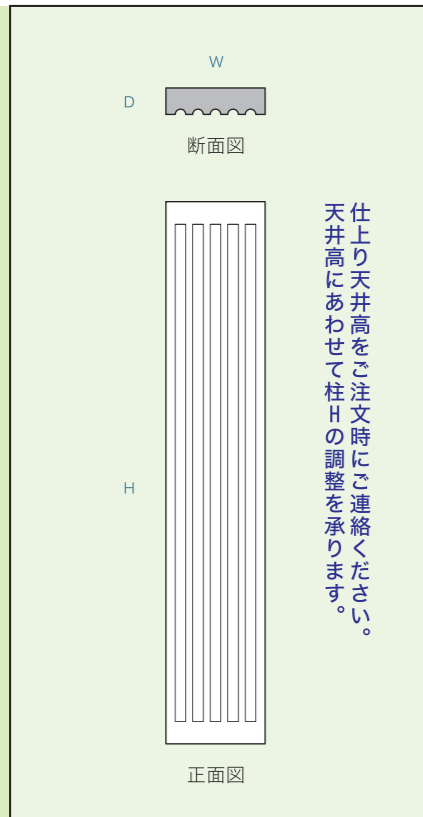

品番	製品寸法 (mm)	参考価格 (税抜き)
DHS131	W460×D160×H500	¥20,300
DHS132	W610×D210×H660	¥29,500
DHS133	W760×D260×H830	¥43,000

品番	製品寸法 (mm)	参考価格 (税抜き)
DHS141	W440×D150×H200	¥9,500
DHS142	W590×D200×H270	¥21,500
DHS143	W730×D250×H330	¥34,500

品番	製品寸法 (mm)	参考価格 (税抜き)
DHS151	W410×D140×H500	¥15,300
DHS152	W550×D180×H660	¥23,300
DHS153	W680×D230×H830	¥34,500

柱頭 (角柱用)

+

角柱

品番	製品寸法 (mm)	参考価格 (税抜き)
DPS201	W300×D 80	¥21,000/M
DPS202	W400×D100	¥25,300/M
DPS203	W500×D130	¥30,800/M