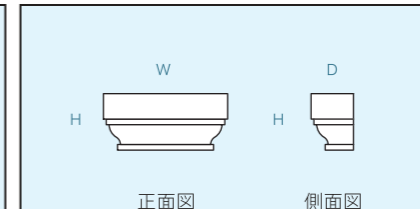

品番	製品寸法 (mm)	参考価格 (税抜き)
DHS141	W440×D150×H200	¥9,500
DHS142	W590×D200×H270	¥21,500
DHS143	W730×D250×H330	¥34,500