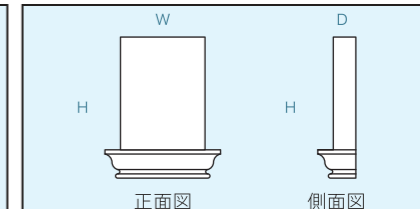

モールドディング

ウィンドウトリム

ブラケット

装飾角柱

ウォールパネル

装飾角柱 (壁付 単体製品)

柱頭 (角柱用)

品番	製品寸法 (mm)	参考価格 (税抜き)
DHS101	W670×D170×H320	¥42,000
DHS102	W890×D220×H430	¥51,500
DHS103	W1,100×D280×H530	¥64,800

品番	製品寸法 (mm)	参考価格 (税抜き)
DHS111	W490×D180×H320	¥19,800
DHS112	W650×D240×H420	¥25,300
DHS113	W820×D300×H530	¥28,000

品番	製品寸法 (mm)	参考価格 (税抜き)
DHS121	W480×D170×H200	¥15,000
DHS122	W640×D220×H260	¥19,800
DHS123	W800×D280×H330	¥26,800

品番	製品寸法 (mm)	参考価格 (税抜き)
DHS131	W460×D160×H500	¥20,300
DHS132	W610×D210×H660	¥29,500
DHS133	W760×D260×H830	¥43,000

品番	製品寸法 (mm)	参考価格 (税抜き)
DHS141	W440×D150×H200	¥9,500
DHS142	W590×D200×H270	¥21,500
DHS143	W730×D250×H330	¥34,500