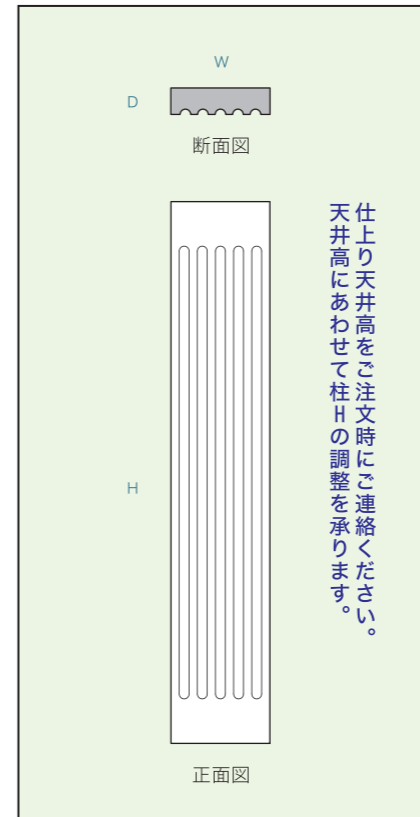

品番	製品寸法 (mm)	参考価格 (税抜き)
DHS151	W410×D140×H500	¥15,300
DHS152	W550×D180×H660	¥23,300
DHS153	W680×D230×H830	¥34,500

柱頭 (角柱用)

+

角柱

品番	製品寸法 (mm)	参考価格 (税抜き)
DPS201	W300×D 80	¥21,000/M
DPS202	W400×D100	¥25,300/M
DPS203	W500×D130	¥30,800/M

品番	製品寸法 (mm)	参考価格 (税抜き)
DPS211	W300×D 80	¥14,800/M
DPS212	W400×D100	¥19,000/M
DPS213	W500×D130	¥24,500/M

品番	製品寸法 (mm)	参考価格 (税抜き)
DPS221	W300×D 80	¥21,000/M
DPS222	W400×D100	¥25,300/M
DPS223	W500×D130	¥30,800/M