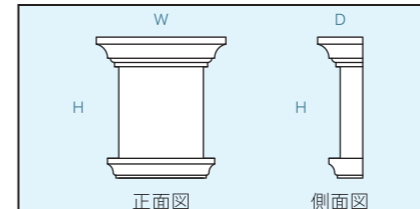

DCS2524 (H2,400)		
DCS2528 (H2,800)		
<p>角柱断面図</p>		
<p>正面図 側面図</p>		
セット品番	全体製品寸法 (mm)	参考価格 (税抜き)
DCS2524	W410×D140×H2,400	¥ 59,500
DCS2528	W410×D140×H2,800	¥ 63,500
仕様 (名称・単体製品寸法・単体品番)		
柱頭 (角柱用)	W410×D140×H 500	DHS151
角柱	W300×D 80×H1,300	DPS251
台座 (角柱用)	W380×D120×H 600	DBS351

モールドディング

ウィンドウトリム

ブラケット

装飾角柱

ウォールパネル

装飾角柱 (壁付 単体製品)

柱頭 (角柱用)

品番	製品寸法 (mm)	参考価格 (税抜き)
DHS101	W670×D170×H320	¥42,000
DHS102	W890×D220×H430	¥51,500
DHS103	W1,100×D280×H530	¥64,800

品番	製品寸法 (mm)	参考価格 (税抜き)
DHS111	W490×D180×H320	¥19,800
DHS112	W650×D240×H420	¥25,300
DHS113	W820×D300×H530	¥28,000

品番	製品寸法 (mm)	参考価格 (税抜き)
DHS121	W480×D170×H200	¥15,000
DHS122	W640×D220×H260	¥19,800
DHS123	W800×D280×H330	¥26,800