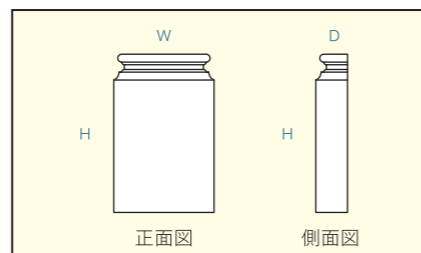

品番	製品寸法 (mm)	参考価格 (税抜き)
DPS251	W300×D 80	¥29,000/M
DPS252	W400×D100	¥33,000/M
DPS253	W500×D130	¥38,000/M

角柱

+

台座 (角柱用)

品番	製品寸法 (mm)	参考価格 (税抜き)
DBS301	W420×D140×H550	¥14,800
DBS302	W550×D190×H720	¥25,300
DBS303	W700×D230×H920	¥36,500

品番	製品寸法 (mm)	参考価格 (税抜き)
DBS311	W480×D170×H720	¥22,300
DBS312	W640×D230×H960	¥37,000
DBS313	W800×D280×H1,200	¥57,000

品番	製品寸法 (mm)	参考価格 (税抜き)
DBS321	W380×D120×H600	¥18,800
DBS322	W500×D160×H800	¥26,800
DBS323	W630×D200×H1,000	¥38,500