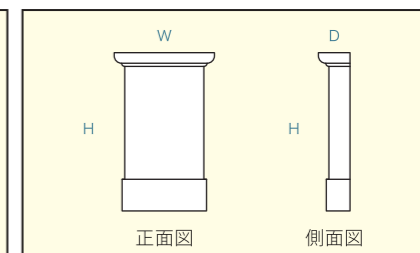

品番	製品寸法 (mm)	参考価格 (税抜き)
DPS251	W300×D 80	¥29,000/M
DPS252	W400×D100	¥33,000/M
DPS253	W500×D130	¥38,000/M

角柱

+

台座 (角柱用)

品番	製品寸法 (mm)	参考価格 (税抜き)
DBS301	W420×D140×H550	¥14,800
DBS302	W550×D190×H720	¥25,300
DBS303	W700×D230×H920	¥36,500

品番	製品寸法 (mm)	参考価格 (税抜き)
DBS311	W480×D170×H720	¥22,300
DBS312	W640×D230×H960	¥37,000
DBS313	W800×D280×H1,200	¥57,000

品番	製品寸法 (mm)	参考価格 (税抜き)
DBS321	W380×D120×H600	¥18,800
DBS322	W500×D160×H800	¥26,800
DBS323	W630×D200×H1,000	¥38,500

品番	製品寸法 (mm)	参考価格 (税抜き)
DBS331	W400×D130×H150	¥9,800
DBS332	W530×D170×H200	¥12,500
DBS333	W670×D220×H250	¥16,800

品番	製品寸法 (mm)	参考価格 (税抜き)
DBS341	W400×D130×H660	¥26,500
DBS342	W530×D170×H880	¥39,300
DBS343	W670×D220×H1,100	¥54,000