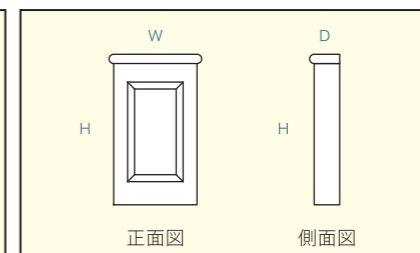

品番	製品寸法 (mm)	参考価格 (税抜き)
DBS341	W400×D130×H660	¥26,500
DBS342	W530×D170×H880	¥39,300
DBS343	W670×D220×H1,100	¥54,000