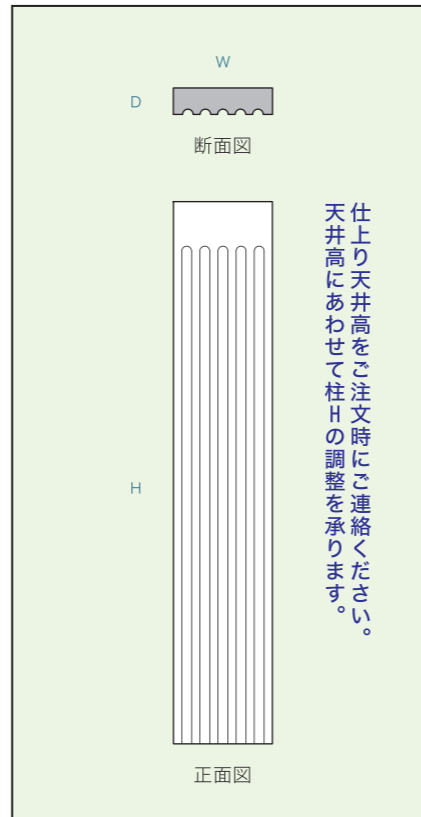

品番	製品寸法 (mm)	参考価格 (税抜き)
DHS151	W410×D140×H500	¥15,300
DHS152	W550×D180×H660	¥23,300
DHS153	W680×D230×H830	¥34,500

柱頭 (角柱用)

+

角柱

品番	製品寸法 (mm)	参考価格 (税抜き)
DPS201	W300×D 80	¥21,000/M
DPS202	W400×D100	¥25,300/M
DPS203	W500×D130	¥30,800/M

品番	製品寸法 (mm)	参考価格 (税抜き)
DPS211	W300×D 80	¥14,800/M
DPS212	W400×D100	¥19,000/M
DPS213	W500×D130	¥24,500/M

品番	製品寸法 (mm)	参考価格 (税抜き)
DPS221	W300×D 80	¥21,000/M
DPS222	W400×D100	¥25,300/M
DPS223	W500×D130	¥30,800/M