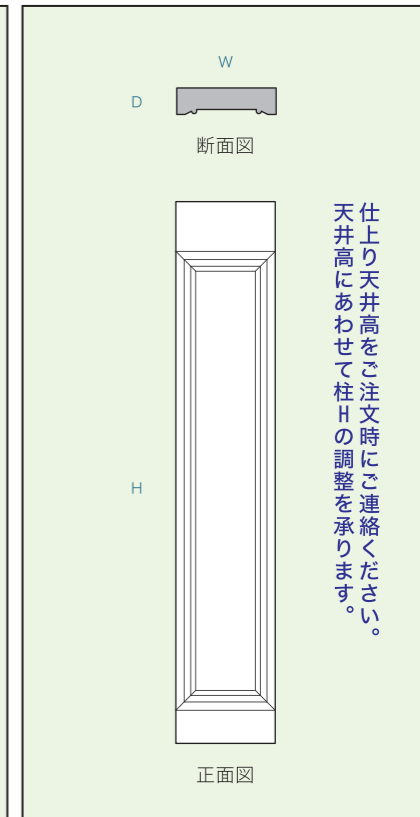

品番	製品寸法 (mm)	参考価格 (税抜き)
DHS151	W410×D140×H500	¥15,300
DHS152	W550×D180×H660	¥23,300
DHS153	W680×D230×H830	¥34,500

柱頭 (角柱用)

+

角柱

品番	製品寸法 (mm)	参考価格 (税抜き)
DPS201	W300×D 80	¥21,000/M
DPS202	W400×D100	¥25,300/M
DPS203	W500×D130	¥30,800/M

品番	製品寸法 (mm)	参考価格 (税抜き)
DPS211	W300×D 80	¥14,800/M
DPS212	W400×D100	¥19,000/M
DPS213	W500×D130	¥24,500/M

品番	製品寸法 (mm)	参考価格 (税抜き)
DPS221	W300×D 80	¥21,000/M
DPS222	W400×D100	¥25,300/M
DPS223	W500×D130	¥30,800/M

品番	製品寸法 (mm)	参考価格 (税抜き)
DPS231	W300×D 80	¥24,000/M
DPS232	W400×D100	¥28,500/M
DPS233	W500×D130	¥33,800/M

品番	製品寸法 (mm)	参考価格 (税抜き)
DPS241	W300×D 80	¥22,800/M
DPS242	W400×D100	¥26,800/M
DPS243	W500×D130	¥31,800/M

品番	製品寸法 (mm)	参考価格 (税抜き)
DPS251	W300×D 80	¥29,000/M
DPS252	W400×D100	¥33,000/M
DPS253	W500×D130	¥38,000/M

角柱

+

台座 (角柱用)

品番	製品寸法 (mm)	参考価格 (税抜き)
DBS301	W420×D140×H550	¥14,800
DBS302	W550×D190×H720	¥25,300
DBS303	W700×D230×H920	¥36,500