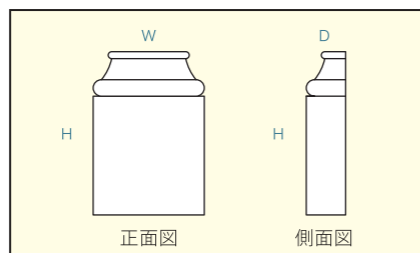

品番	製品寸法 (mm)	参考価格 (税抜き)
DPS251	W300×D 80	¥29,000/M
DPS252	W400×D100	¥33,000/M
DPS253	W500×D130	¥38,000/M

角柱

+

台座 (角柱用)

品番	製品寸法 (mm)	参考価格 (税抜き)
DBS301	W420×D140×H550	¥14,800
DBS302	W550×D190×H720	¥25,300
DBS303	W700×D230×H920	¥36,500