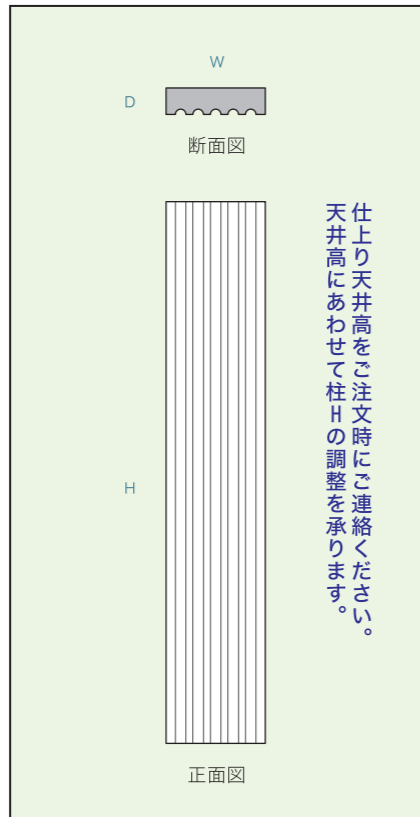

品番	製品寸法 (mm)	参考価格 (税抜き)
DHS151	W410×D140×H500	¥15,300
DHS152	W550×D180×H660	¥23,300
DHS153	W680×D230×H830	¥34,500

柱頭 (角柱用)

+

角柱

品番	製品寸法 (mm)	参考価格 (税抜き)
DPS201	W300×D 80	¥21,000/M
DPS202	W400×D100	¥25,300/M
DPS203	W500×D130	¥30,800/M

品番	製品寸法 (mm)	参考価格 (税抜き)
DPS211	W300×D 80	¥14,800/M
DPS212	W400×D100	¥19,000/M
DPS213	W500×D130	¥24,500/M

品番	製品寸法 (mm)	参考価格 (税抜き)
DPS221	W300×D 80	¥21,000/M
DPS222	W400×D100	¥25,300/M
DPS223	W500×D130	¥30,800/M