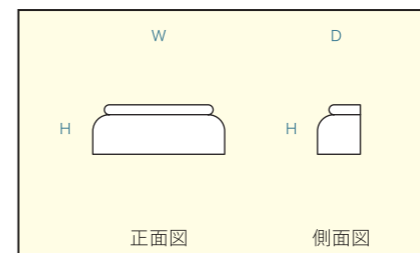

品番	製品寸法 (mm)	参考価格 (税抜き)
DPS231	W300×D 80	¥24,000/M
DPS232	W400×D100	¥28,500/M
DPS233	W500×D130	¥33,800/M

品番	製品寸法 (mm)	参考価格 (税抜き)
DPS241	W300×D 80	¥22,800/M
DPS242	W400×D100	¥26,800/M
DPS243	W500×D130	¥31,800/M

品番	製品寸法 (mm)	参考価格 (税抜き)
DPS251	W300×D 80	¥29,000/M
DPS252	W400×D100	¥33,000/M
DPS253	W500×D130	¥38,000/M

角柱

+

台座 (角柱用)

品番	製品寸法 (mm)	参考価格 (税抜き)
DBS301	W420×D140×H550	¥14,800
DBS302	W550×D190×H720	¥25,300
DBS303	W700×D230×H920	¥36,500

品番	製品寸法 (mm)	参考価格 (税抜き)
DBS311	W480×D170×H720	¥22,300
DBS312	W640×D230×H960	¥37,000
DBS313	W800×D280×H1,200	¥57,000

品番	製品寸法 (mm)	参考価格 (税抜き)
DBS321	W380×D120×H600	¥18,800
DBS322	W500×D160×H800	¥26,800
DBS323	W630×D200×H1,000	¥38,500