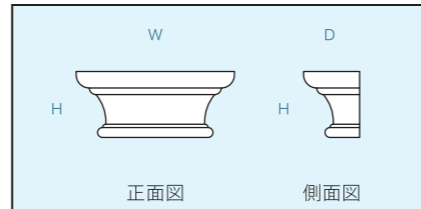

DCS2524 (H2,400)		
DCS2528 (H2,800)		
<p>角柱断面図</p>		
<p>正面図 側面図</p>		
セット品番	全体製品寸法 (mm)	参考価格 (税抜き)
DCS2524	W410×D140×H2,400	¥ 59,500
DCS2528	W410×D140×H2,800	¥ 63,500
仕様 (名称・単体製品寸法・単体品番)		
柱頭 (角柱用)	W410×D140×H 500	DHS151
角柱	W300×D 80×H1,300	DPS251
台座 (角柱用)	W380×D120×H 600	DBS351

モールドディング

ウィンドウトリム

ブラケット

装飾角柱

ウォールパネル

装飾角柱 (壁付 単体製品)

柱頭 (角柱用)

品番	製品寸法 (mm)	参考価格 (税抜き)
DHS101	W670×D170×H320	¥42,000
DHS102	W890×D220×H430	¥51,500
DHS103	W1,100×D280×H530	¥64,800

品番	製品寸法 (mm)	参考価格 (税抜き)
DHS111	W490×D180×H320	¥19,800
DHS112	W650×D240×H420	¥25,300
DHS113	W820×D300×H530	¥28,000

品番	製品寸法 (mm)	参考価格 (税抜き)
DHS121	W480×D170×H200	¥15,000
DHS122	W640×D220×H260	¥19,800
DHS123	W800×D280×H330	¥26,800