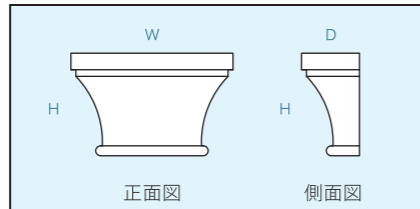

DCS2524 (H2,400)		
DCS2528 (H2,800)		
<p>角柱断面図</p>		
<p>正面図 側面図</p>		
セット品番	全体製品寸法 (mm)	参考価格 (税抜き)
DCS2524	W410×D140×H2,400	¥ 59,500
DCS2528	W410×D140×H2,800	¥ 63,500
仕様 (名称・単体製品寸法・単体品番)		
柱頭 (角柱用)	W410×D140×H 500	DHS151
角柱	W300×D 80×H1,300	DPS251
台座 (角柱用)	W380×D120×H 600	DBS351

モールドディング

ウィンドウトリム

ブラケット

装飾角柱

ウォールパネル

装飾角柱 (壁付 単体製品)

柱頭 (角柱用)

品番	製品寸法 (mm)	参考価格 (税抜き)
DHS101	W670×D170×H320	¥42,000
DHS102	W890×D220×H430	¥51,500
DHS103	W1,100×D280×H530	¥64,800

品番	製品寸法 (mm)	参考価格 (税抜き)
DHS111	W490×D180×H320	¥19,800
DHS112	W650×D240×H420	¥25,300
DHS113	W820×D300×H530	¥28,000

品番	製品寸法 (mm)	参考価格 (税抜き)
DHS121	W480×D170×H200	¥15,000
DHS122	W640×D220×H260	¥19,800
DHS123	W800×D280×H330	¥26,800