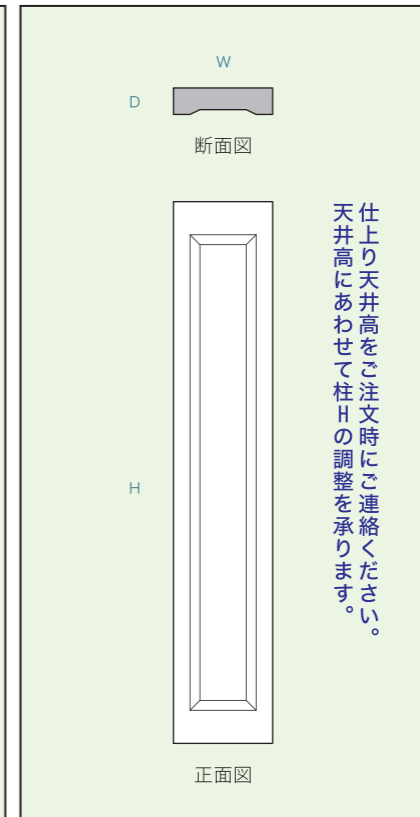

品番	製品寸法 (mm)	参考価格 (税抜き)
DPS241	W300×D 80	¥22,800/M
DPS242	W400×D100	¥26,800/M
DPS243	W500×D130	¥31,800/M